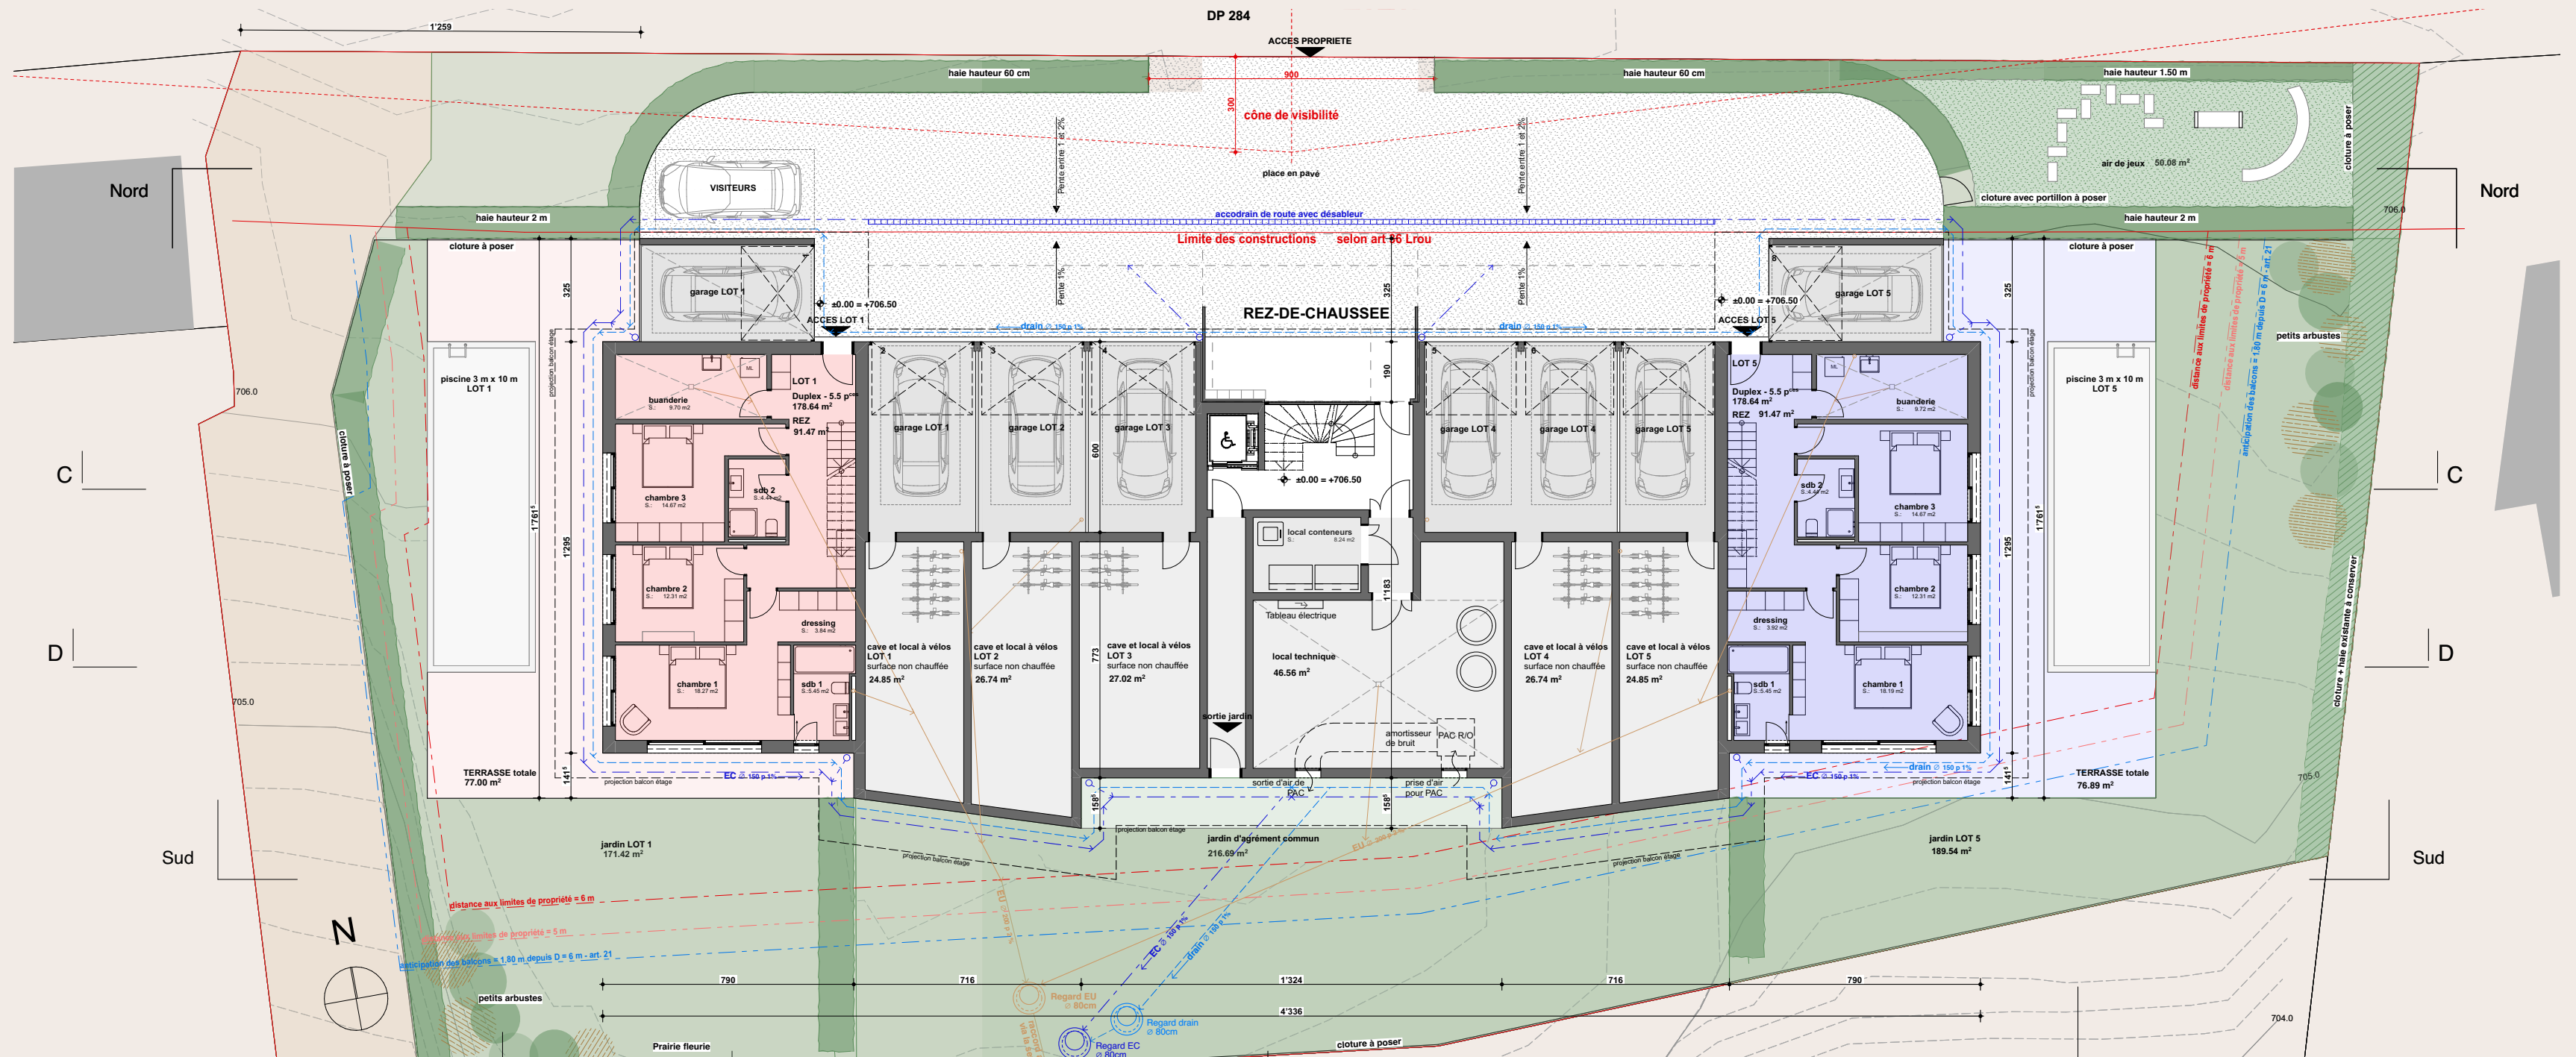

Maisons
du leman

ASTRA

Lutry

PLANS LOT 5

ASTRA
Lutry

LOT 5

ASTRA
Lutry

COMMERCIALISATION

CONTACT

MAXIME DELBRUYÈRE

+41 (0) 22 318 84 30
maxime@mdleman.ch

Maisons du Lemman
Chemin du Pavillon 5
1218 Grand Saconnex
www.maisonsduleman.ch